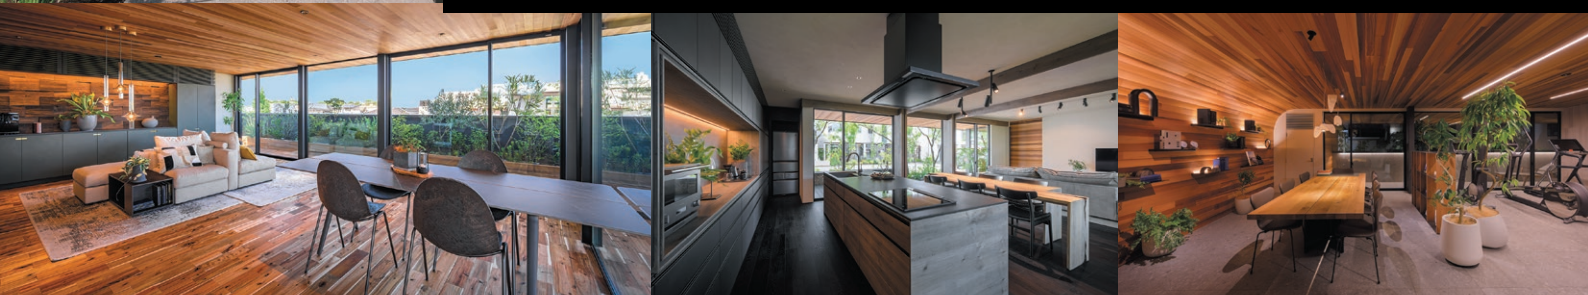

収納のアイデアが实际的で役に立つ!

<佐賀エリア>

6(土)・7(日)

佐賀市本庄町【3LDK:約29坪】平屋
挽板オーク・キッチンハウス
折下木天井

14(日)

武雄市武雄町【3LDK:約35坪】平屋
挽板アッシュ・キッチンハウス
木天井・畳コーナー

20(土)・21(日)

小城市三日月町【3LDK:約28坪】平屋
挽板アッシュ・キッチンハウス
書斎・木天井